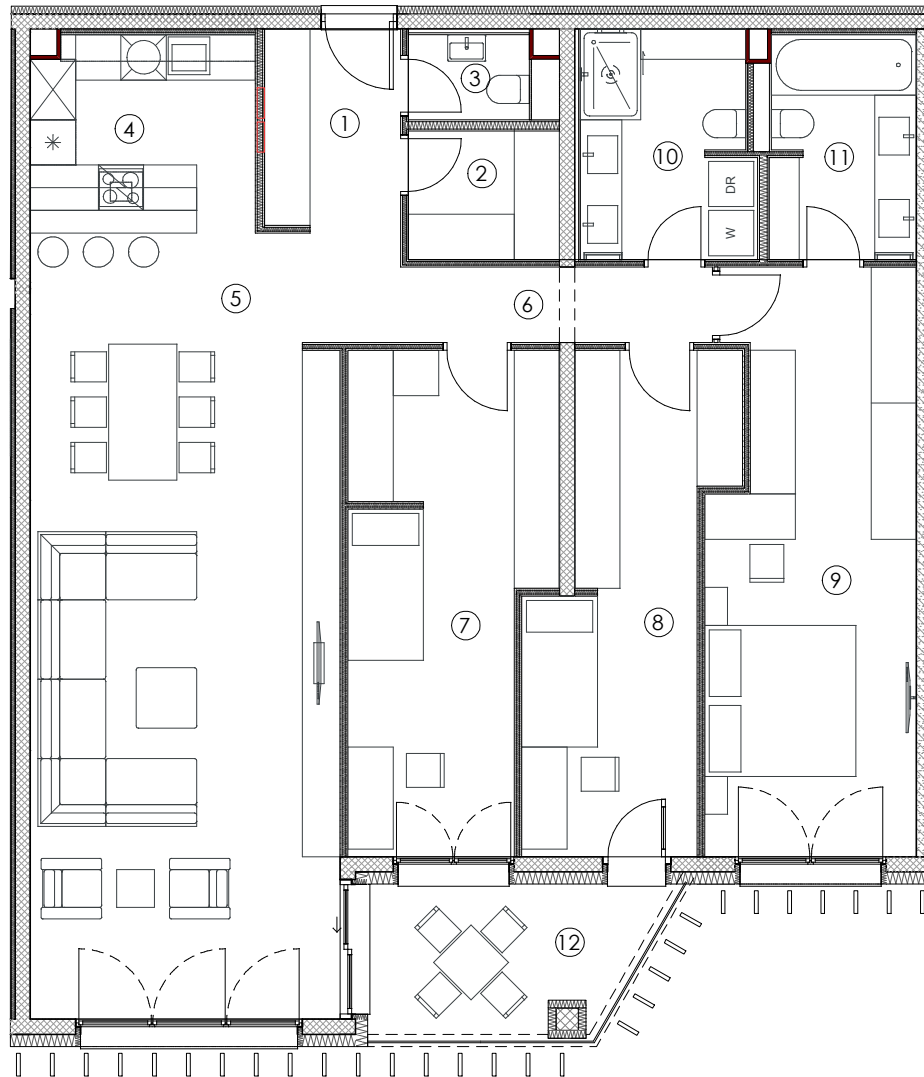

V3-09

POZICIJA STANA

NETTO površina stana oznake V3-09

br.	naziv prostorije	tlocrtna netto površina [m ²]	netto korisna površina [m ²]
1	Ulaz	4,80	4,80
2	Izba	3,40	3,40
3	WC	1,80	1,80
4	Kuhinja	7,68	7,68
5	Dnevni boravak	43,75	43,75
6	Hodnik	4,12	4,12
7	Spavaća soba 1	16,53	16,53
8	Spavaća soba 2	14,32	14,32
9	Spavaća soba 3	20,44	20,44
10	Kupaonica 1	6,83	6,83
11	Kupaonica 2	5,71	5,71
12	Nat. terasa	7,85	3,93

ukupna netto površina stana	137,23	133,31
-----------------------------	--------	--------

ORIJETANCIJA

MJERILO