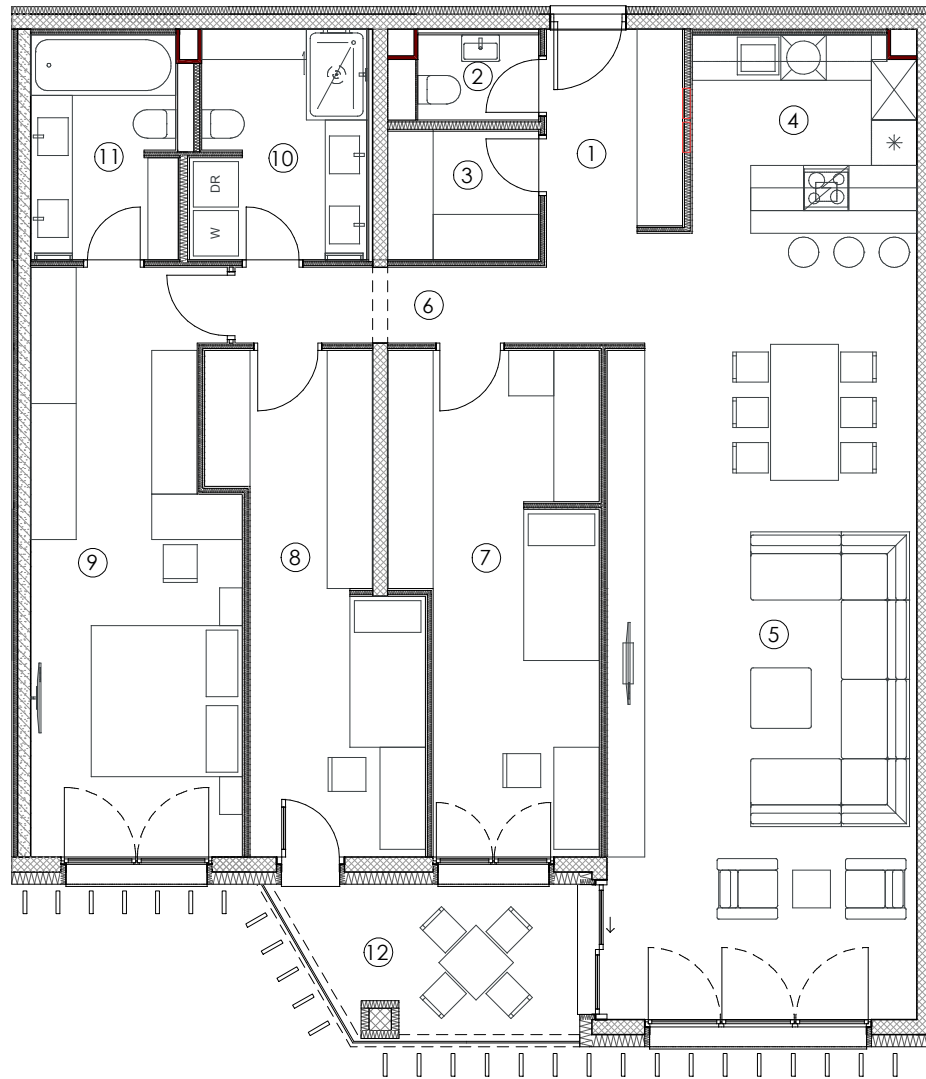

V3-12

## POZICIJA STANA

## NETTO površina stana oznake V3-12

br.	naziv prostorije	tlocrtna netto površina [m <sup>2</sup> ]	netto korisna površina [m <sup>2</sup> ]
1	Ulaz	4,80	4,80
2	WC	1,80	1,80
3	Izba	3,40	3,40
4	Kuhinja	7,68	7,68
5	Dnevni boravak	43,75	43,75
6	Hodnik	4,12	4,12
7	Spavaća soba 1	16,53	16,53
8	Spavaća soba 2	14,32	14,32
9	Spavaća soba 3	20,44	20,44
10	Kupaonica 1	6,83	6,83
11	Kupaonica 2	5,71	5,71
12	Nat. terasa	7,85	3,93